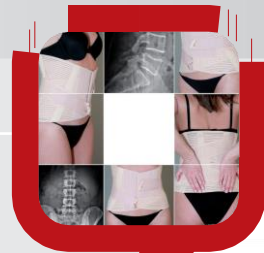

MakerIt

SANTÉ

OSTÉO POSTURE

- Vision Morphologique en 3D
- Analyse de Scolioses
- Analyses de traumatismes extérieur

PROTHÈSES SUR MESURE

- Articulaire
- Bras et Mains
- Genou
- Corps Humain
- Lombaire

SUIVI DE RÉGIME